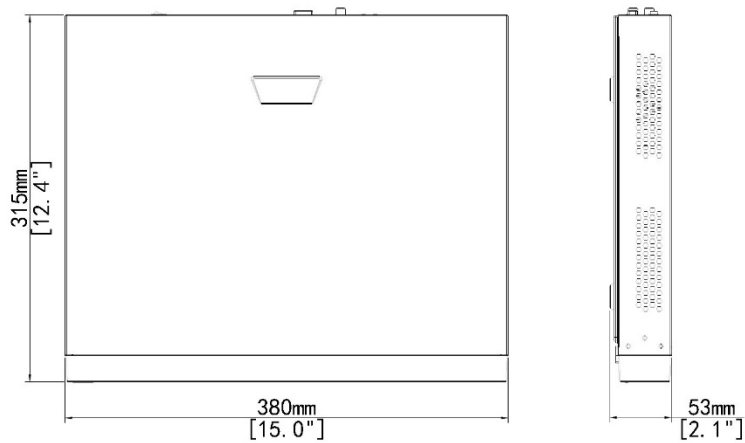

Height	1U
Dimensions	380mm × 315mm × 53mm (15.0"×12.4"×2.1")
Certification	Description
Certification	CE, FCC, UL, RoHS, WEEE
CE	EN 55032, EN 61000-3-3, EN IEC 61000-3-2, EN 55035
FCC	Part15 Subpart B

Dimensions