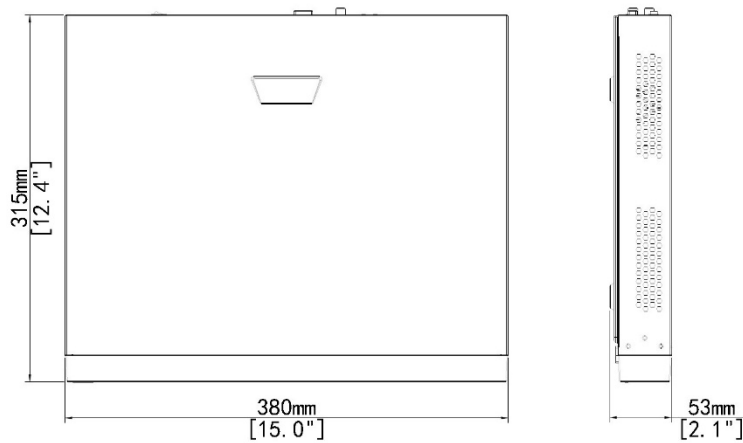

Height	1U
Dimensions	380mm × 315mm × 53mm (15.0"×12.4"×2.1")
Certification	Description
Certification	CE, FCC, UL, RoHS, WEEE
CE	EN 55032, EN 61000-3-3, EN IEC 61000-3-2, EN 55035
FCC	Part15 Subpart B

Dimensions