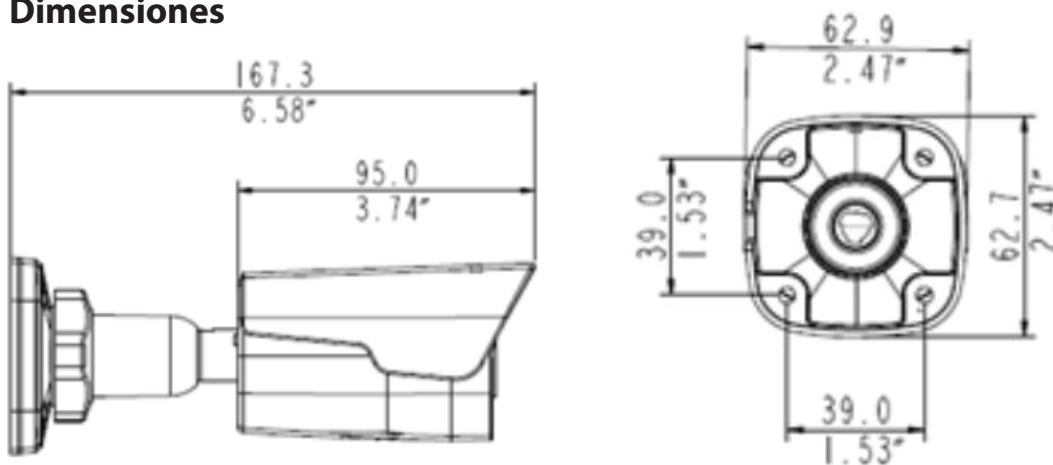

Especificaciones

Modelo	IPC-4M-FW
Sensor	1 /3", 4 Mpx, progressive scan, CMOS
Lente	4mm @ F 1.8
Ángulo de visión	73.7° < (horizontal)
Shutter	Auto / Manual, 1/6 a 1/8.000 s
Iluminación mínima	Color: 0.02 Lux (F 1.8, AGC encendido) / B&N: 0 Lux con IR encendido
Alcance de infrarrojos	Hasta 30m
Día / Noche	Filtro IR automático (ICR)
WDR	Digital
Reducción de ruido	2D y 3D
Resolución máxima	2592 x 1520
Formato de compresión	H.264, H.265, MPEG
Tasa de FPS	4Mpx (2592 x 1520) Max. 20 fps; 4Mpx (2560 x 1440) Max. 25 fps; 3Mpx (2048 x 1520) Max. 30 fps; 2Mpx (1920 x 1080) Max. 30 fps;
Video streaming	Triple streaming posible
Modo corredor (9:16)	Soporta
Texto sobre imagen	Hasta 8 textos personalizables
Protocolos soportados	IPv4, IGMP, ICMP, ARP, TCP, UDP, DHCP, PPPoE, RTP, RTSP, RTCP, DNS, DDNS, NTP, FTP, UPnP, HTTP, HTTPS, SMTP, IEEE802.11b/g/n
Interfaz de red	1 RJ-45 10M/100M Self-adaptive Base-T Ethernet Interface
Fuente de alimentación	12 V DC / PoE (IEEE 802.3 af) consumo pico de 5.5 W
Condiciones de trabajo	-35°C a +60°C / Humedad Relativa de 10 a 90% RH (sin condensación)
Dimensiones	167.3 x 62.9 x 62.7 mm (Largo x Ancho x Alto)
Peso	0.25 kg
Estanqueidad	IP66

Dimensiones

Para más información sobre Cygnus Electronics visite: www.cygnus.la – Cygnus Electronics y su respectivo logo son marcas registradas de Cygnus Electronics y /o sus afiliados en la Argentina y otros países. Cualquier marca de terceros mencionada es propiedad de sus respectivos dueños.

Impreso en Argentina