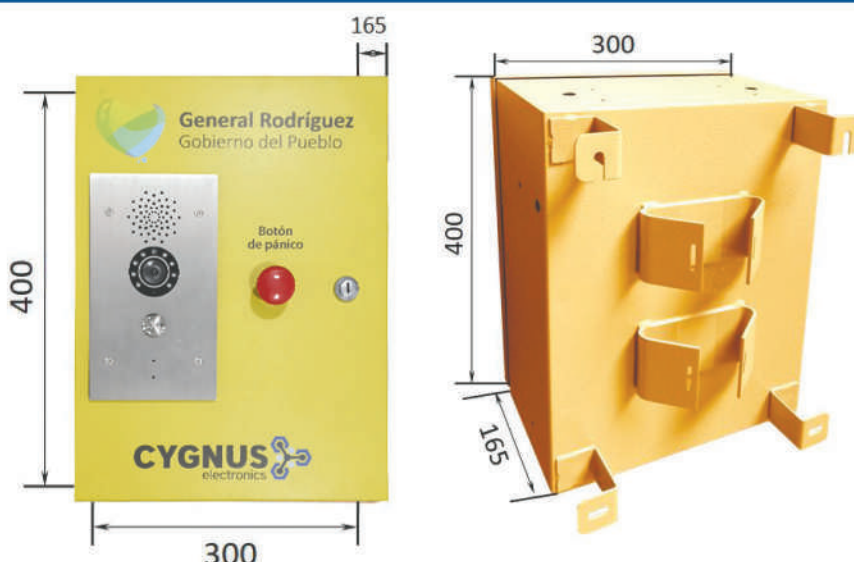

## CARACTERISTICAS PRINCIPALES

- ✚ Cámara incorporada, 2Mpx 1080p IR, gran angular 120°
  - ✚ Botón de pánico, disuasión inmediata de flash-sirena y llamada al COM
  - ✚ Llamada con botón directo para interactuar con operador
  - ✚ Accionamiento remoto individual de relé vía DTMF
  - ✚ Integración con todas las plataformas SIP estándar
  - ✚ Gestión y mantenimiento remoto web server TCP/IP
  - ✚ Audio bidireccional de comunicación y video
  - ✚ Gabinete Metálico Anti vandálico, con fijación en poste o pared
  - ✚ Switch interno para conexión de red o fibra óptica
  - ✚ Opcionales: UPS, panel solar, cámara complementaria, comunicación 4G, sensores, AP WiFi, puertos USB, y más!
- SIP / ONVIF / PoE / IP67 / IK10**

**ESPECIFICACIONES TECNICAS**

- Panel de acero inoxidable de grado 316
- Compresión de Video: H.264, H.265 / Audio: G.711a/μ, G.729
- Micrófono: -40dB / Altavoz: 8Ω / 1,5 W
- Doble puerto RJ45 10/100Mbps, alimentación PoE (802.3af)
- Entrada de 12 ~ 48 V CC (si no se usa PoE)
- Botón de pánico y botón de intercomunicación (Audio y Video)
- Micrófono: -40dB - Altavoz 8Ω / 1,5 W
- Entradas de alarma (2) - Salidas a relé (2) - Cuentas SIP (2)
- SIP v1 (RFC2543), SIP v2 (RFC3261)
- Baliza Flash Roja de emergencia y sirena de 128dB para disuasión local

**DIMENSIONES**

Estructura:

Alto: 400 mm

Largo: 300 mm

Ancho: 165 mm

**CASO PRACTICO**

**Botón de pánico No Touch + disuasión inmediata con sirena + llamada al COM**  
(robo, violencia de genero, acoso, peleas callejeras)