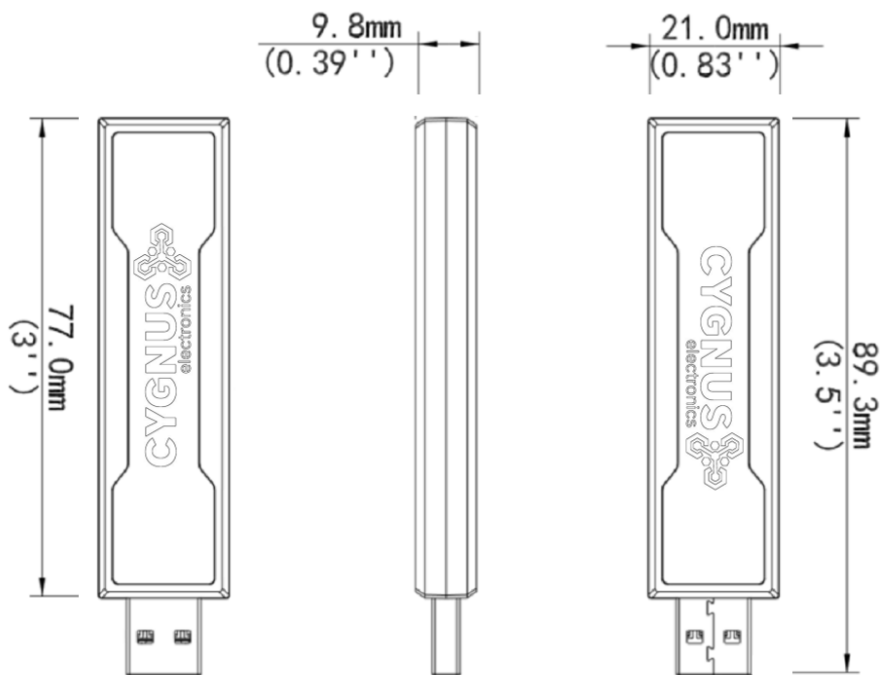

Dimensiones

Para más información sobre Cygnus Electronics visite: www.cygnus.la – Cygnus Electronics y su respectivo logo son marcas registradas de Cygnus Electronics y /o sus afiliados en la Argentina y otros países. Cualquier marca de terceros mencionada es propiedad de sus respectivos dueños.

Impreso en Argentina