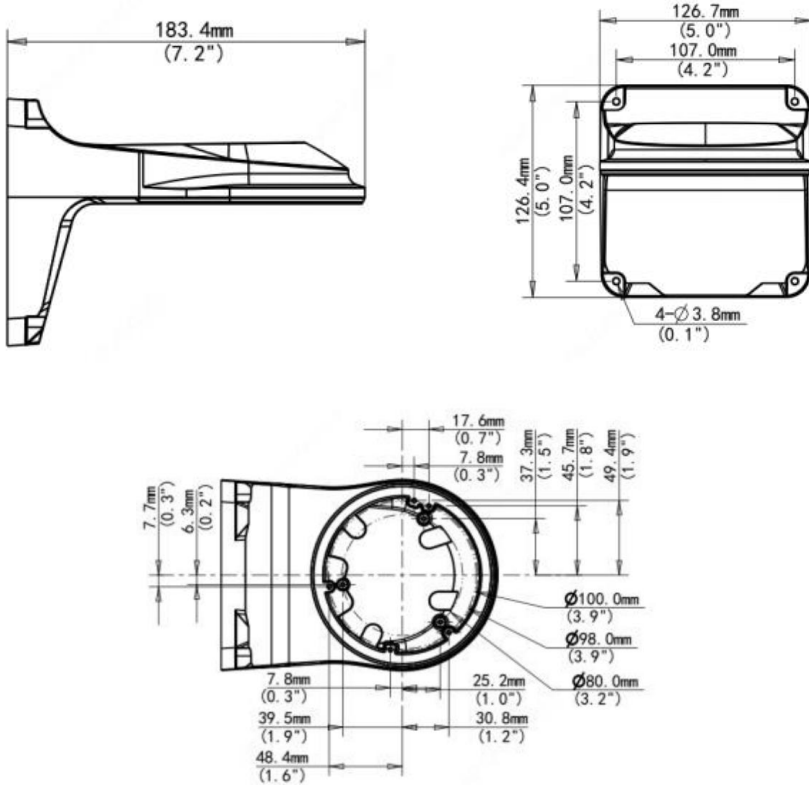

DATASHEET
CY-DBOX

CY-DBOX

Soporte de instalación en pared para domos fijos

Especificaciones

Modelo	CY-DBOX
Aplicación	Soporte de instalación exterior e interior en pared, para domos fijos
Dimensiones	126.7 x 126.4 x 183.4 mm (Largo x Ancho x Alto)
Peso	0.52 kg
Material	Aleación de aluminio