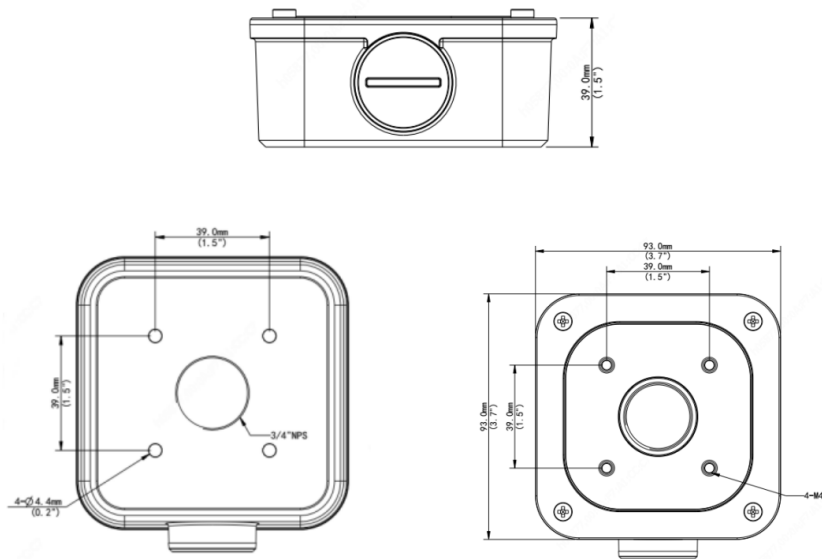

# CY-BBOX3

Caja estanca para cámaras bullet

## Especificaciones

<b>Modelo</b>	<b>CY-BBOX3</b>
<b>Aplicación</b>	Caja estanca para cámaras bullet con base circular, con salida trasera extra
<b>Dimensiones</b>	Φ104.4 x 54.5 mm (Diámetro x alto)
<b>Peso</b>	0.36 kg
<b>Material</b>	Aleación de aluminio

## Dimensiones

**CYGNUS**  
electronics