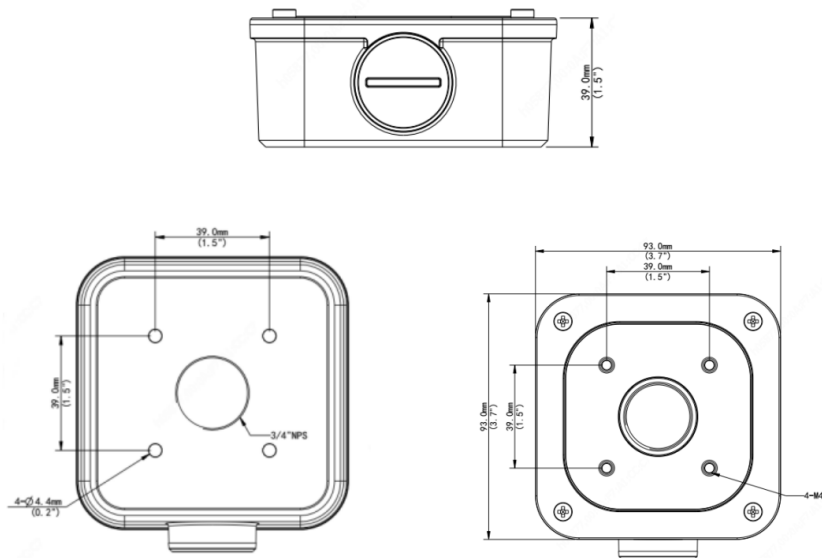

# CY-BBOX2

Caja estanca para cámaras bullet

## Especificaciones

<b>Modelo</b>	<b>CY-BBOX2</b>
<b>Aplicación</b>	Caja estanca para cámaras bullet, con salida trasera extra
<b>Dimensiones</b>	93 x 93 x 39 mm
<b>Peso</b>	0.2 kg
<b>Material</b>	Aleación de aluminio

## Dimensiones

**CYGNUS**  
electronics