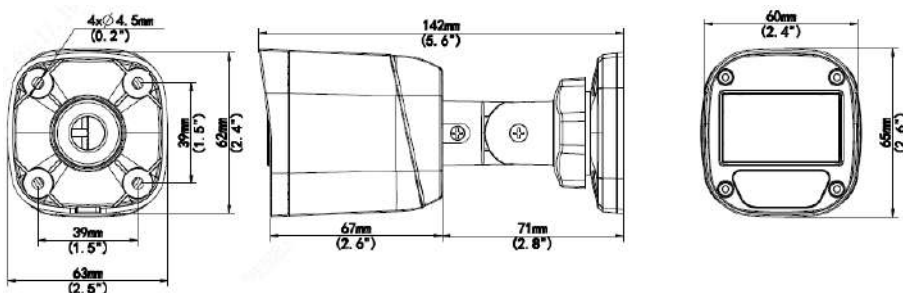

Características

- Imagen de alta calidad de 2MP
- HD-CVI
- Admite iluminación de luz blanca, imágenes a todo color las 24 horas, los 7 días de la semana
- Admite giro horizontal de 180°, giro vertical de 180°
- Diseño a prueba de agua y polvo IP67, alta confiabilidad

Especificaciones

Modelo	HDX-1200FU-0280
Sensor	
Píxel	2MP
Tamaño	1/3"
Iluminación mínima	0,02 lux (F1.6, CAG activado) 0,00 lux (luz blanca encendida)
Lente	
Lente	2,8 mm
Montura del lente	M12
Punto de vista	H: 100,9° V: 56,5° D: 121,8°
Iluminador	
Iluminador	Un iluminador de luz blanca
Distancia de iluminación	20m
Toda la vida	≥60.000 horas
Vídeo	
Resolución	1080P: 1920(H)×1080(V) 720P: 1280(H) ×720(V)
Cuadros por segundo	CVI: 1080P a 30 fps , 1080P a 25 fps ; 720P@30fps , 720P@25fps
Tiempo de obturación	PAL: 1/25s-1/50000s NTSC: 1/30s-1/50000s
Imagen	
Modo de exposición	4 modos: Global (predeterminado), BLC, HLC, DWDR
Día/Noche	Imágenes a todo color las 24 horas del día, los 7 días de la semana
Reducción de ruido digital	2D/3D
Balance de blancos	Automático
WDR	DWDR
Dar la vuelta	Admite giro horizontal de 180°, giro vertical de 180°
Interfaz	
Energía	interfaz de alimentación de 5,5 mm
Salida de vídeo	BNC, compatible con CVI
Entorno operativo	
La temperatura	-30 °C a 60 °C (-22 °F a 140 °F)
Humedad	≤95 % (HR, sin condensación)
Protección contra sobretensiones	4KV
Protección de ingreso	IP67
General	
Energía	12 V CC (±25 %), con protección contra polaridad inversa y protección contra sobretensiones, máx. 2,4 W
Montar	Soporte 3D suministrado, montaje en superficie (predeterminado), caja trasera opcional, soporte de montaje en poste

Dimensiones	142 mm x 63 mm x 65 mm (largo x ancho x alto).
Material	Plástico
Peso	145 g (0,32 libras)
Certificación	CB, CE, FCC

Dimensiones

HDX-1200FU-0280

Información sobre pedido

Modelo	Observaciones
HDX-1200FU-0280	Cámara analógica mini bullet fija HD de 2 MP Starlight + Led (lente de focal fija de 2,8 mm, 12 V CC), el adaptador de corriente se vende por separado